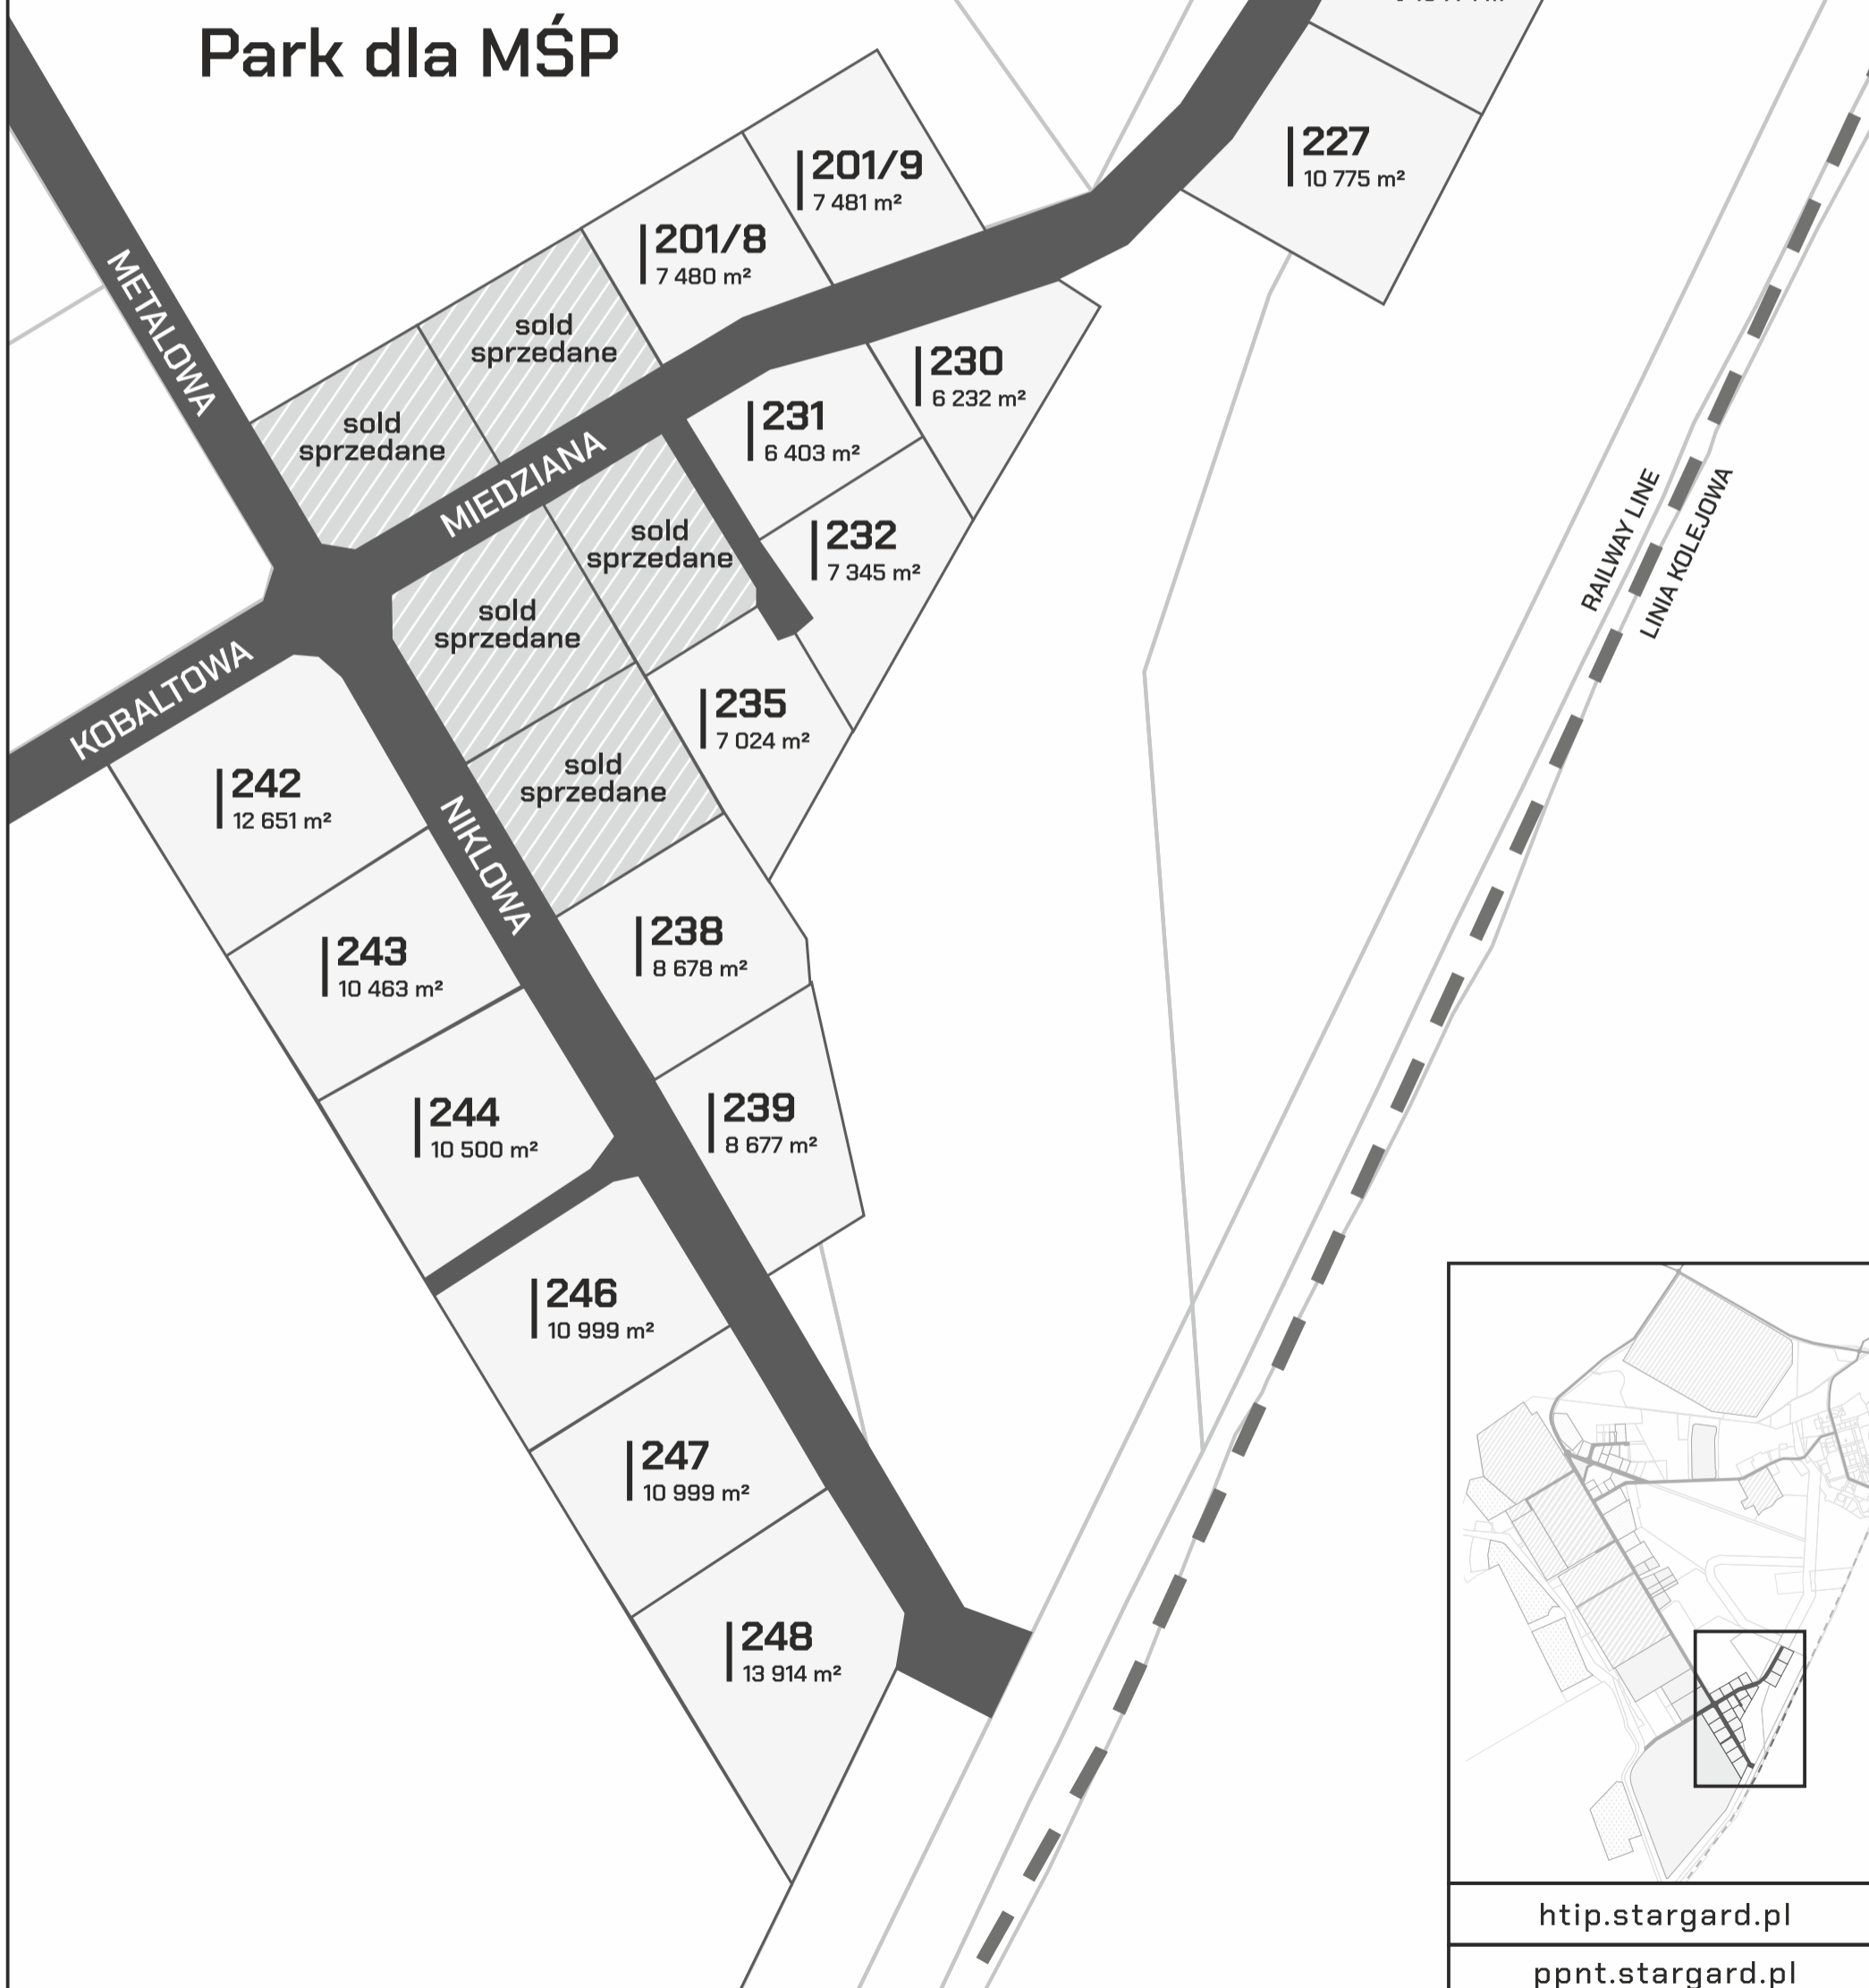

GPS: 53.27347 14.98090

High Technologies
Industrial Park

Park Przemysłowy
Nowoczesnych
Technologii

SME Park

Park dla MŚP

<http://stargard.pl>

ppnt.stargard.pl