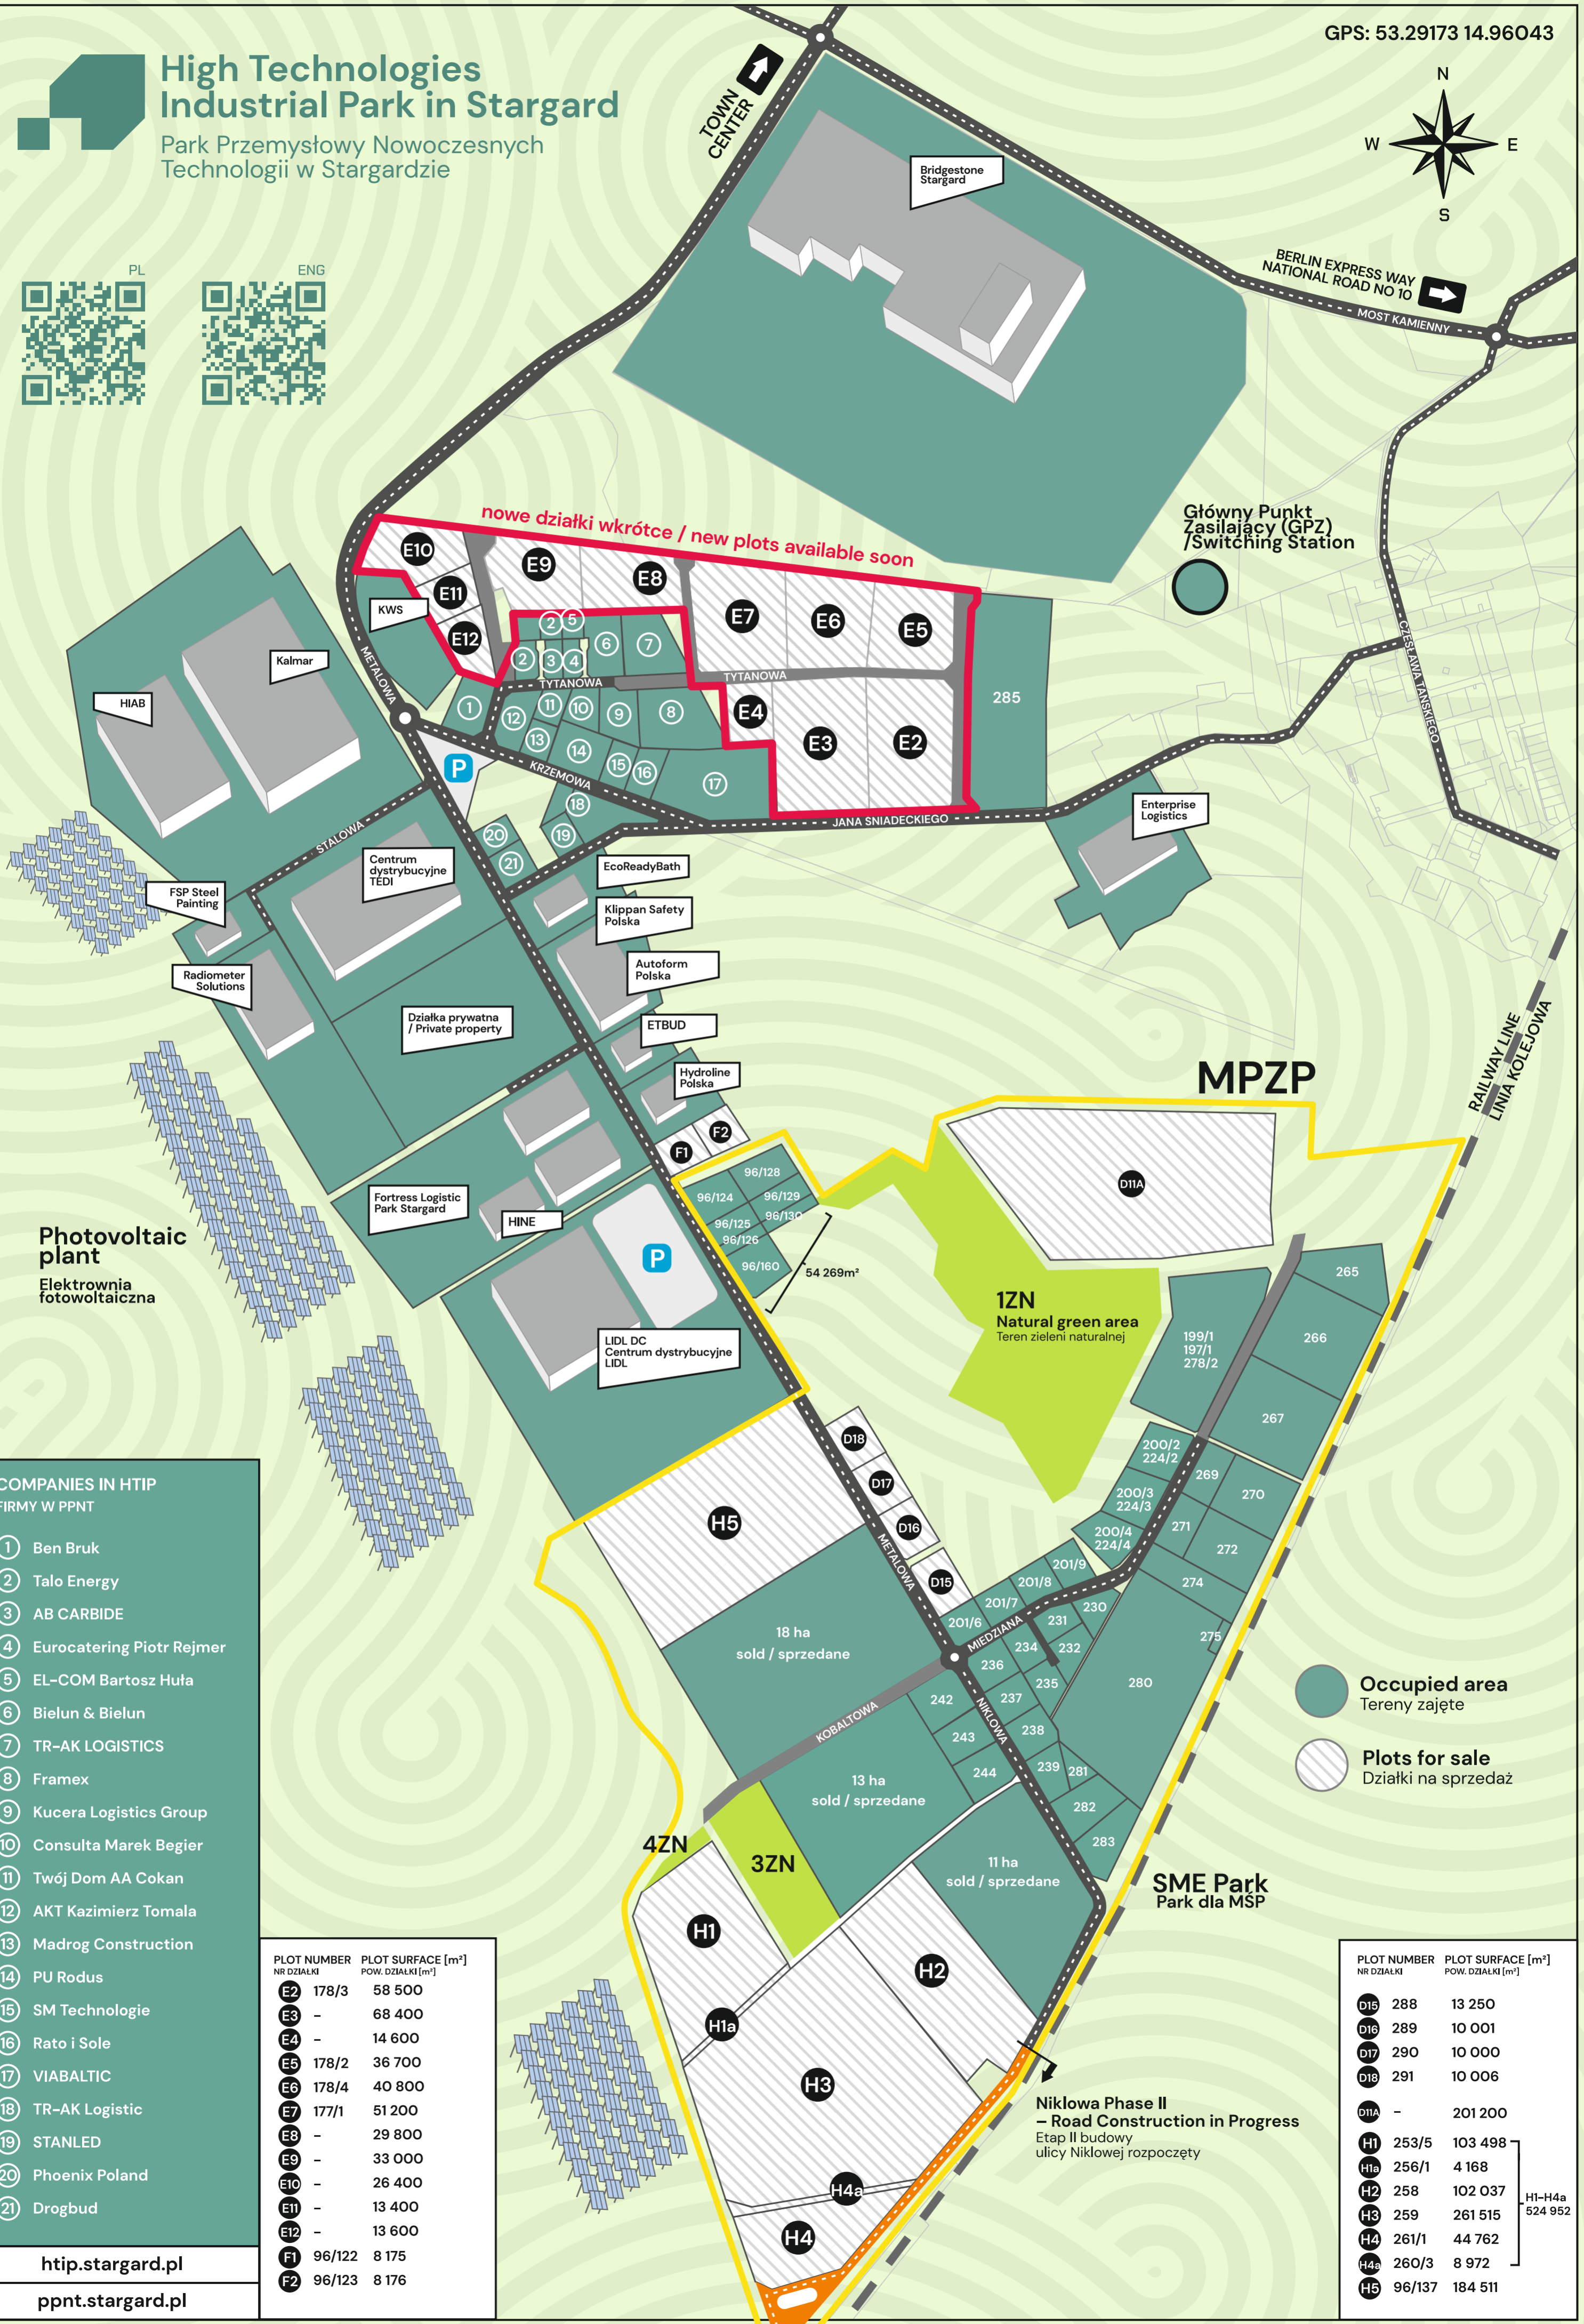

High Technologies Industrial Park in Stargard

Park Przemysłowy Nowoczesnych Technologii w Stargardzie

nowe działki wkrótce / new plots available soon

MPZP

Photovoltaic plant
Elektrownia fotowoltaiczna

1ZN
Natural green area
Teren zieleni naturalnej

SME Park
Park dla MŚP

Niklowa Phase II
– Road Construction in Progress
Etap II budowy ulicy Niklowej rozpoczęty

- Occupied area
Tereny zajęte
- Plots for sale
Działki na sprzedaż

- COMPANIES IN HTIP
FIRMY W PPNT
- 1 Ben Bruk
 - 2 Talo Energy
 - 3 AB CARBIDE
 - 4 Eurocatering Piotr Rejmer
 - 5 EL-COM Bartosz Huła
 - 6 Bielun & Bielun
 - 7 TR-AK LOGISTICS
 - 8 Framex
 - 9 Kucera Logistics Group
 - 10 Consulta Marek Begier
 - 11 Twój Dom AA Cokan
 - 12 AKT Kazimierz Tomala
 - 13 Madrog Construction
 - 14 PU Rodus
 - 15 SM Technologie
 - 16 Rato i Sole
 - 17 VIABALTIC
 - 18 TR-AK Logistic
 - 19 STANLED
 - 20 Phoenix Poland
 - 21 Drogbud

PLOT NUMBER NR DZIAŁKI	PLOT SURFACE [m ²] POW. DZIAŁKI [m ²]
E2	178/3 58 500
E3	- 68 400
E4	- 14 600
E5	178/2 36 700
E6	178/4 40 800
E7	177/1 51 200
E8	- 29 800
E9	- 33 000
E10	- 26 400
E11	- 13 400
E12	- 13 600
F1	96/122 8 175
F2	96/123 8 176

PLOT NUMBER NR DZIAŁKI	PLOT SURFACE [m ²] POW. DZIAŁKI [m ²]
D15	288 13 250
D16	289 10 001
D17	290 10 000
D18	291 10 006
D11A	- 201 200
H1	253/5 103 498
H1a	256/1 4 168
H2	258 102 037
H3	259 261 515
H4	261/1 44 762
H4a	260/3 8 972
H5	96/137 184 511